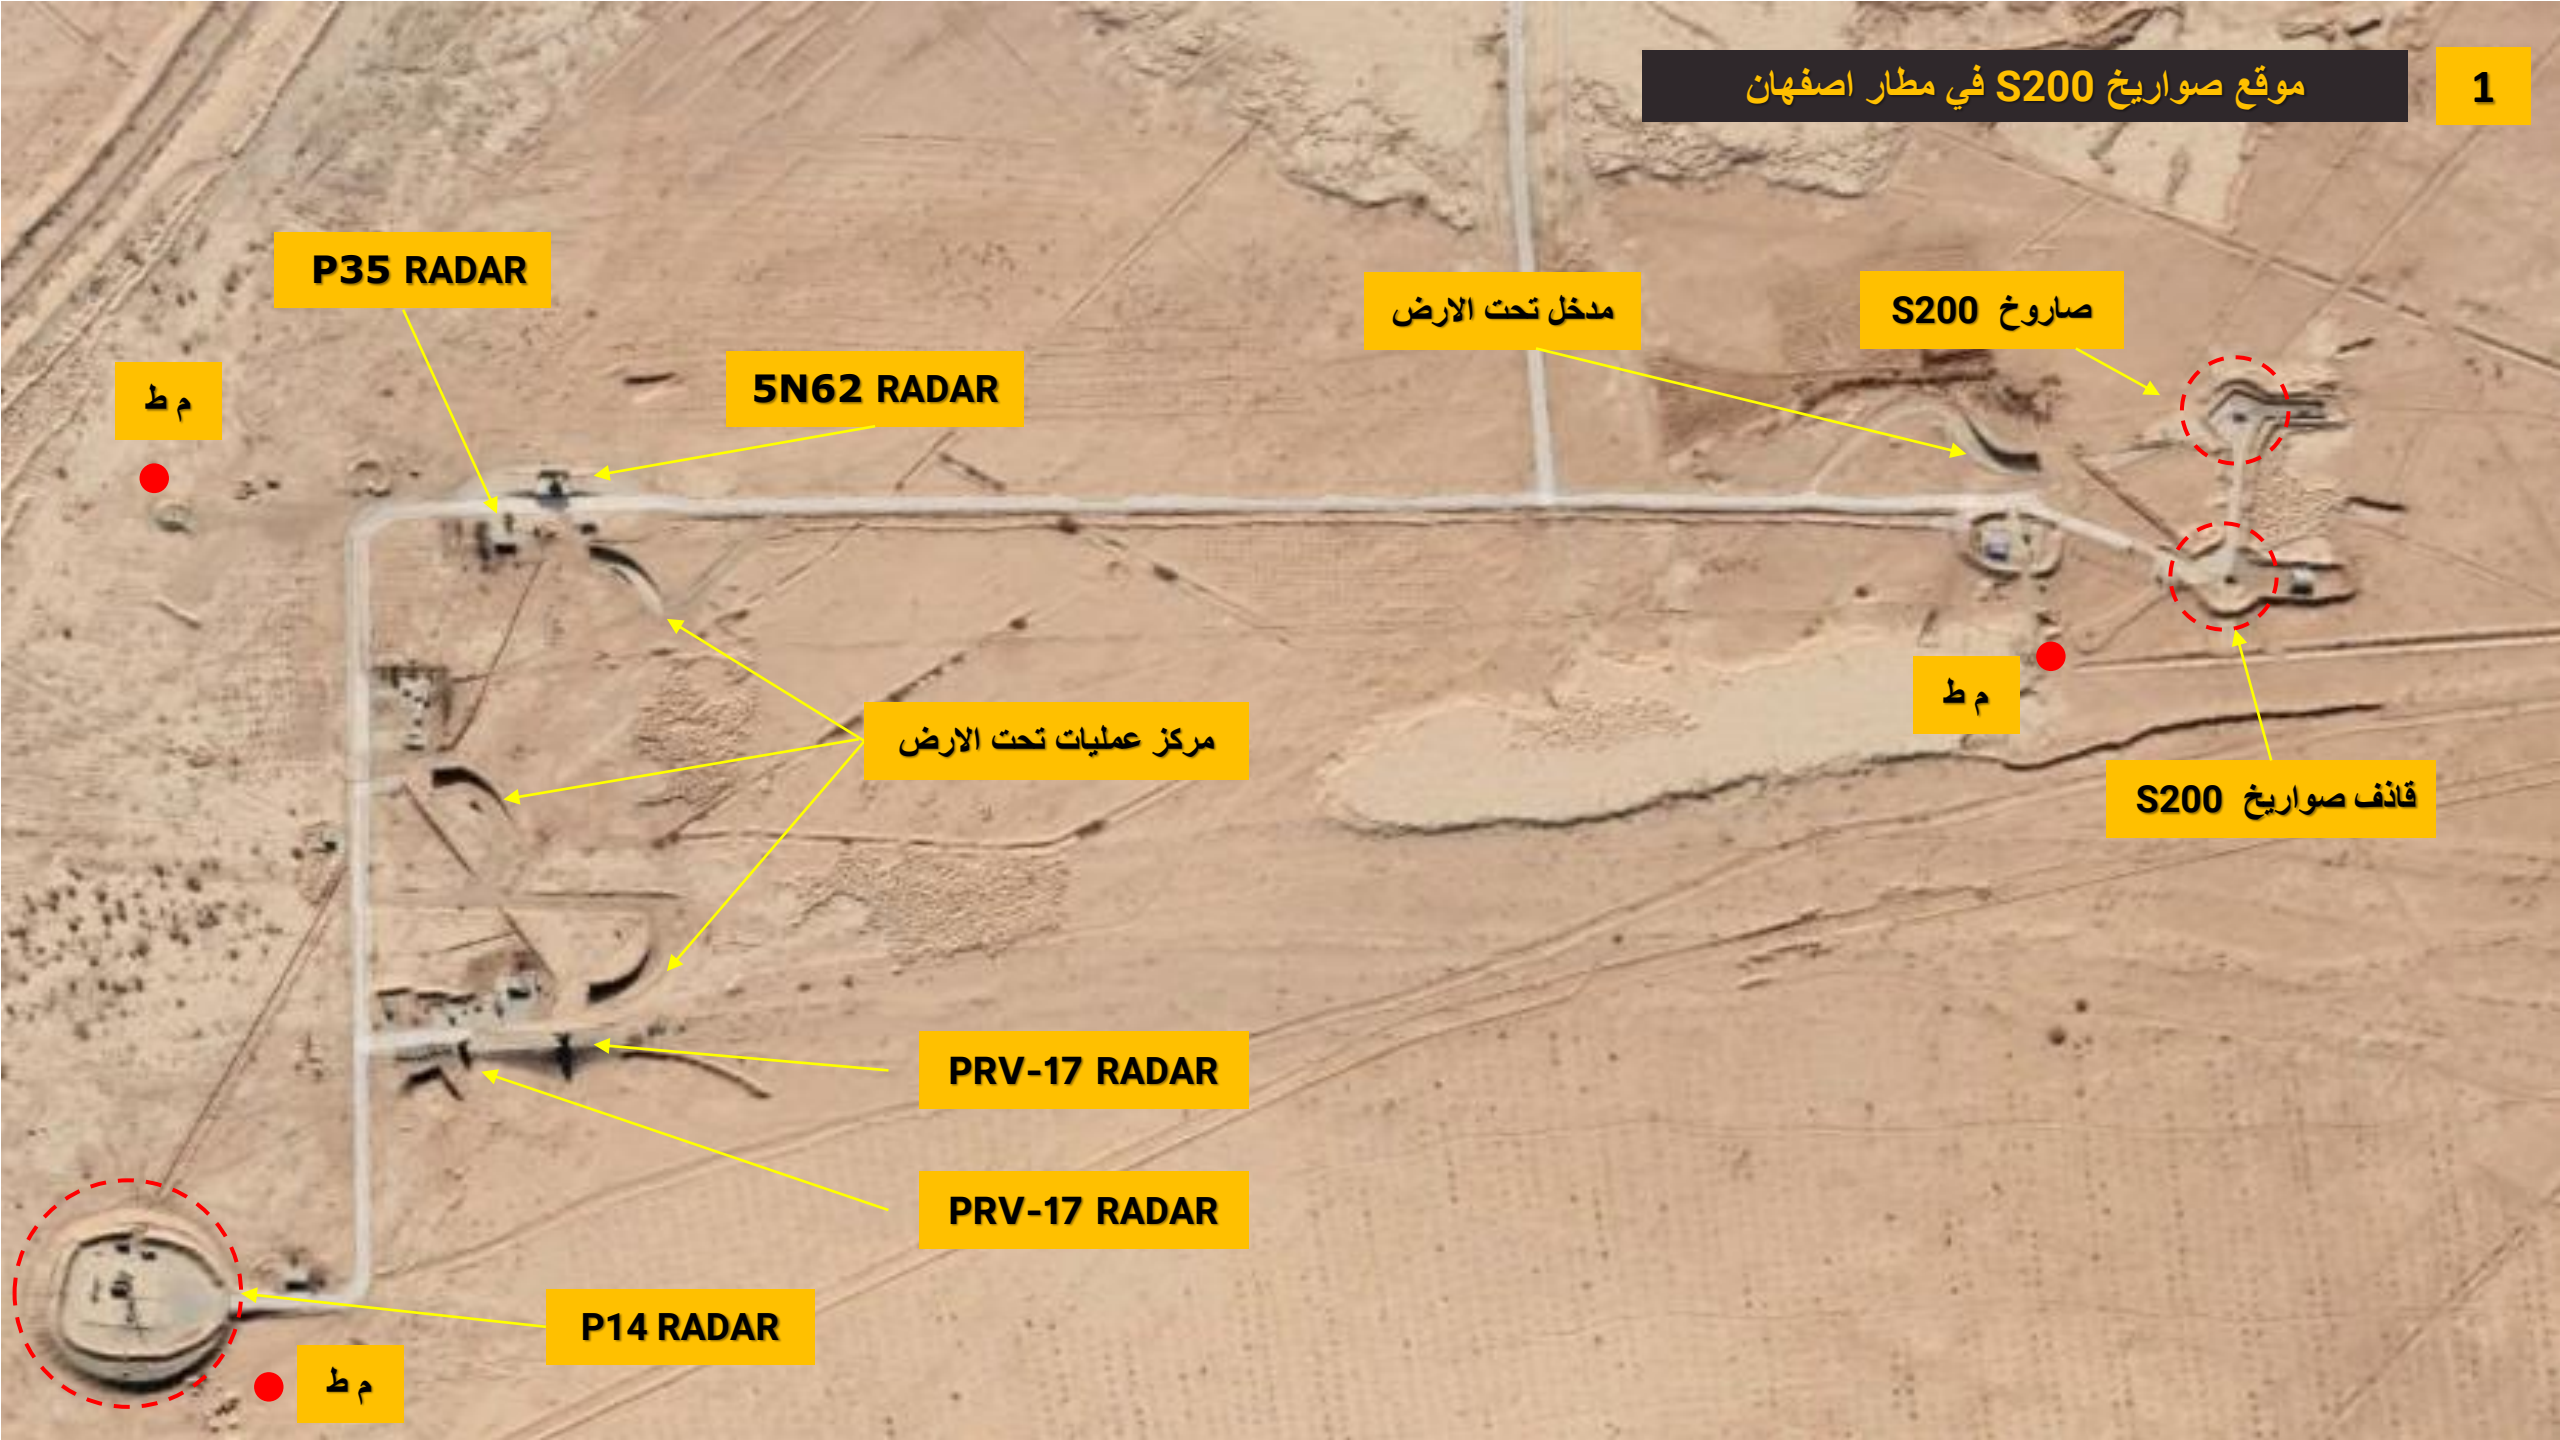

# أهم مواقع الدفاع الجوي الإيراني مواقع رادارات الانذار المبكر وبطاريات صواريخ SAM 200 / SAM 300

تحليل وتفسير وقراءة صور الاقمار الصناعية  
مهند الشبخلي

المصدر: جهد شخصي

المصادر المفتوحة في شبكة المعلومات الدولية

# Iran Over the Horizon Radar / Early warning Radar

1

رادار فوق الافق  
شمال مدينة بيجار

2

رادار فوق الافق  
شمال الاحواز

3

رادار فوق الافق  
غرب شيراز

4

مركز عمليات تحت الارض

5N62 RADAR

رادار فتح 14

صاروخ S200

سقيفة للانتشار السريع لمنظومة  
طيس او خرداد

P35 RADAR

5N62 RADAR

مدخل تحت الارض

صاروخ S200

م ط

مركز عمليات تحت الارض

م ط

S200 قاذف صواريخ

PRV-17 RADAR

PRV-17 RADAR

P14 RADAR